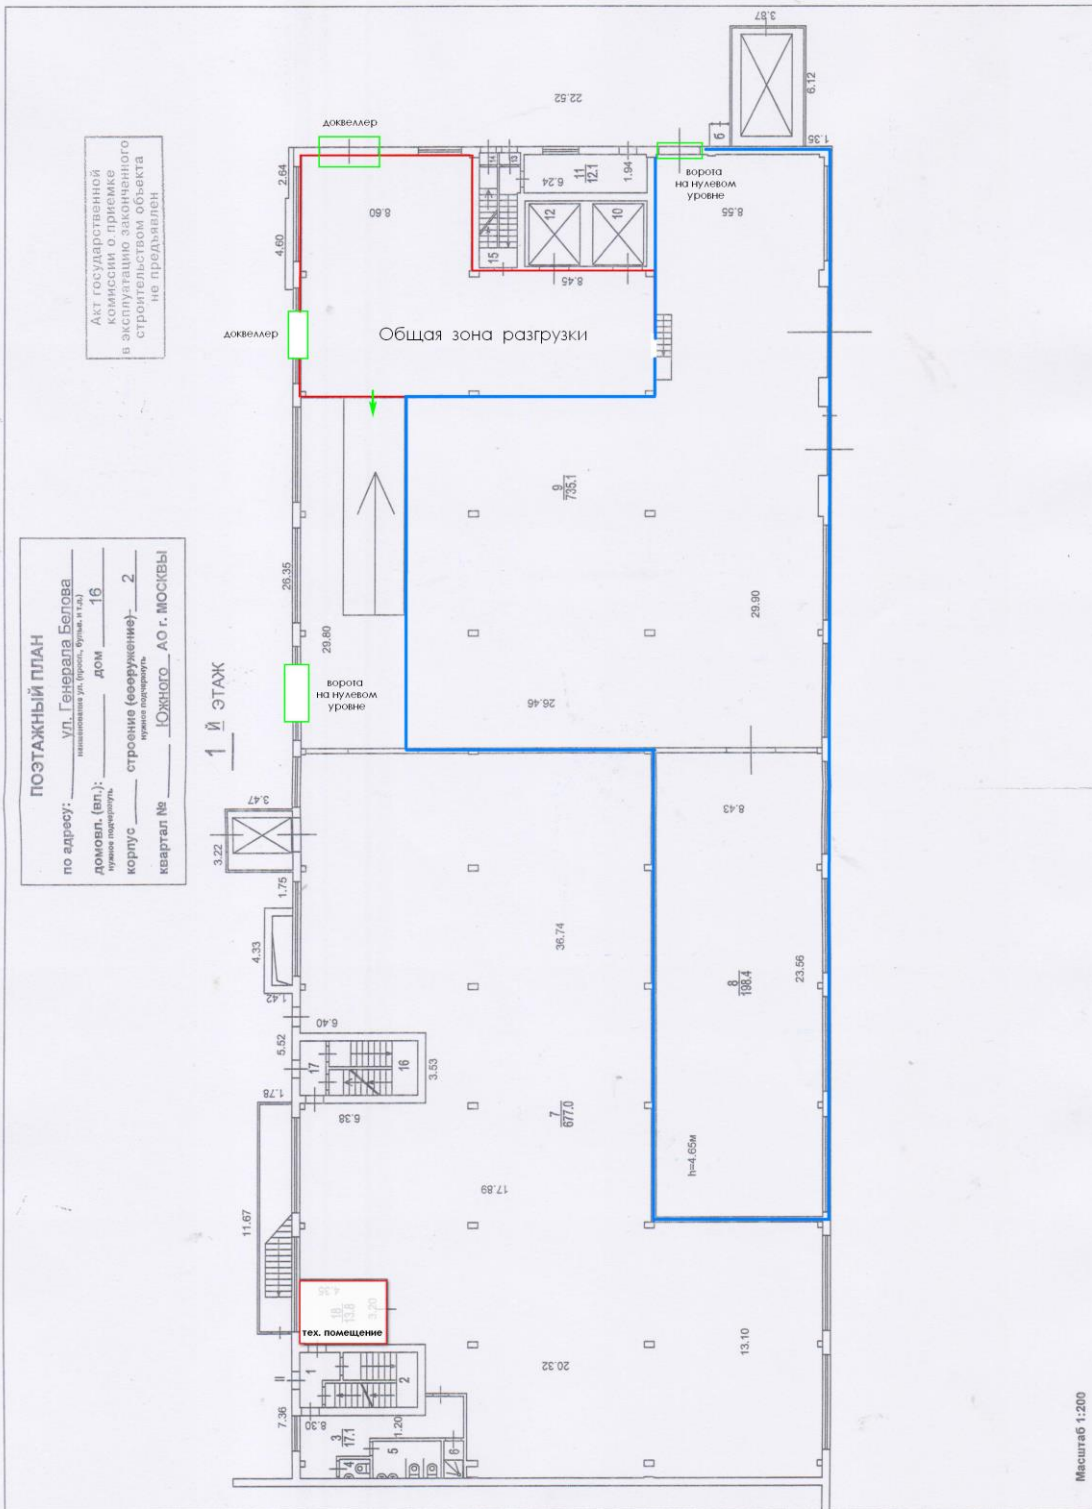

# Аренда склада 755 м<sup>2</sup>

Складской комплекс в ЮАО, рядом с метро Домодедовская, ул.Генерала Белова, д.16, стр.2

Современный Складской комплекс «НОРД ОСТ» предлагает **снять теплый склад** площадью 750 кв.м. Всего в 3-х минутах ходьбы от метро Домодедовская, в 150 метрах от Каширского шоссе в ЮАО, напрямую от собственника на выгодных условиях. Складское помещение на 1-м этаже, **2-е ворот на нулевом уровне + 1 ворота докового типа (доквелер)**. Склад предлагается в аренду после свежего-капитального ремонта, готовность к въезду уже сейчас. Новые ворота, спринклерная система пожаротушения, датчики, голосовое оповещение, пожарные гидранты, дымоудаление, охранная сигнализация, СКУД, видеонаблюдение. Ровный пол (антипыль). Доступ к складу круглосуточный, склад сухой и теплый, хорошая вентиляция, окна по периметру, хорошее освещение, новые светодиодные светильники, охраняемая территория, круглосуточная охрана, потолки 4.5 метра.

# Склад 755 м2 выделен синим цветом